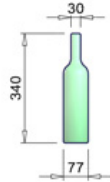

DIMENSIONI-DIMENSIONS