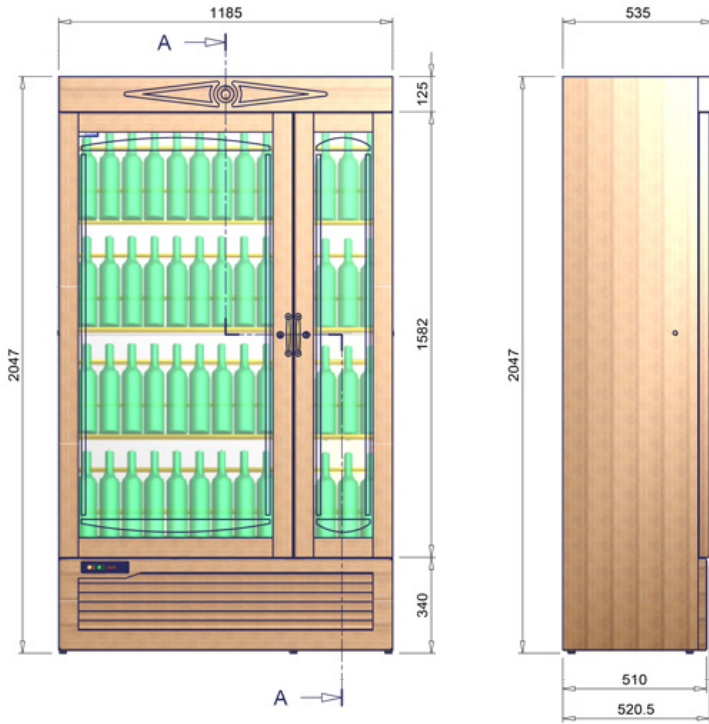

DIMENSIONI-DIMENSIONS