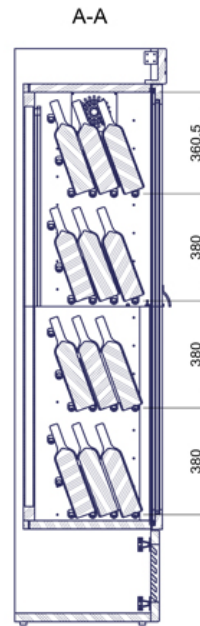

(DATI RILEVATI A 25°C DI T° AMBIENTE)

Specifiche Tecniche - Specifications - Technische Daten - Données Techniques - Dato Técnicos

230 V / 50 Hz			1PV
Codice prodotto Item code no	Produkt-Kode-Nr. Nr. de code du produit		
Grezzo - Raw Bianco - White Marr. Chiaro - Light Brown Marr.Scuro - Dark Brown	Unbehandelt - Brut Weiss - Blanc Hellbraun - Brun clair Dunkelbraun - Brun foncé	Codice Code Code Code	77006414 77006416
Lunghezza esterna Outside length	Aussenlänge Longueur extérieure	mm	1185
Altezza Height	Höhe Hauteur	mm	2047
Profondità Depth	Tiefe Profondeur	mm	535 (551)
Bottiglie Bottles	Flaschen Bouteilles (diam. 77 mm)	Pz	108/105(oriz.)+36
Compressore Compressor	Kompressor Compresseur	ASPERA	NB6165GK
Potenza frigorifera Refrigeration power	Kalorienleistung (-10°C/+45°C) Puissance frigorifique	kcal/h W	437 508
Fluido refrigerante Refrigerant fluid	Kältemittel Gas frigorigène	kg	R 404a 0,3
Capillare Capillary	Kapillarrohr Capillaire	diam. mm	1,24 2500
Ventilatore del cond. Condenser fan	Kondensatorlüfter Ventilateur du condensateur	W	10
Centralina elettronica Electronic central unit	Elektronisches Steuergehäuse Centrale électronique	CAREL	PJ32S
Potenza assorbita Absorbed power	Leistungsaufnahme Puissance absorbée	W	550
Consumo giornaliero kW/24h Daily consumption kW/24h	Tagesverbrauch kW/24h UNI EN 441-9 Consommation par jour kW/24h		7,2
Peso Weight	Gewicht Poids	Kg	185 (200)

## DIMENSIONI-DIMENSIONS

**108+36**  
Bottiglie  
Bottles  
Flaschen  
Bouteilles  
diam 77

Legno Chiaro    Legno scuro

Tonalità  
"Ciliegio"

Tonalità  
"Noce"

USCITA CAVO DI ALIMENTAZIONE  
ELECTRICAL CONNECTION

## BOTTIGLIE - BOTTLES

**108+36**  
VERTICAL  
VERTICALI