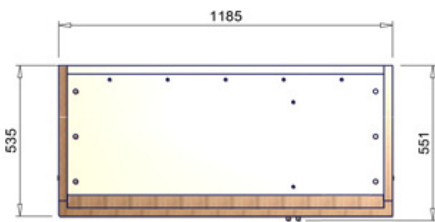

DIMENSIONI-DIMENSIONS