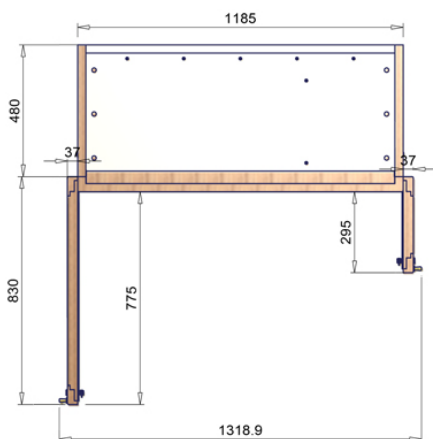

(DATI RILEVATI A 25°C DI T° AMBIENTE)

Specifiche Tecniche - Specifications - Technische Daten - Données Techniques - Dato Técnicos

230 V / 50 Hz			1PV
Codice prodotto Item code no	Produkt-Kode-Nr. Nr. de code du produit		
Grezzo - Raw Bianco - White Marr. Chiaro - Light Brown Marr.Scuro - Dark Brown	Unbehandelt - Brut Weiss - Blanc Hellbraun - Brun clair Dunkelbraun - Brun foncé	Codice Code Code Code	77006414 77006416
Lunghezza esterna Outside length	Aussenlänge Longueur extérieure	mm	1185
Altezza Height	Höhe Hauteur	mm	2047
Profondità Depth	Tiefe Profondeur	mm	535 (551)
Bottiglie Bottles	Flaschen Bouteilles (diam. 77 mm)	Pz	108/105(oriz.)+36
Compressore Compressor	Kompressor Compresseur	ASPERA	NB6165GK
Potenza frigorifera Refrigeration power	Kalorienleistung (-10°C/+45°C) Puissance frigorifique	kcal/h W	437 508
Fluido refrigerante Refrigerant fluid	Kältemittel Gas frigorigène	kg	R 404a 0,3
Capillare Capillary	Kapillarrohr Capillaire	diam. mm	1,24 2500
Ventilatore del cond. Condenser fan	Kondensatorlüfter Ventilateur du condensateur	W	10
Centralina elettronica Electronic central unit	Elektronisches Steuergehäuse Centrale électronique	CAREL	PJ32S
Potenza assorbita Absorbed power	Leistungsaufnahme Puissance absorbée	W	550
Consumo giornaliero kW/24h Daily consumption kW/24h	Tagesverbrauch kW/24h UNI EN 441-9 Consommation par jour kW/24h		7,2
Peso Weight	Gewicht Poids	Kg	185 (200)

## DIMENSIONI-DIMENSIONS

**108+36**  
Bottiglie  
Bottles  
Flaschen  
Bouteilles  
diam 77

Legno Chiaro    Legno scuro

Tonalità  
"Ciliegio"

Tonalità  
"Noce"

USCITA CAVO DI ALIMENTAZIONE  
ELECTRICAL CONNECTION

## BOTTIGLIE - BOTTLES

**108+36**  
VERTICAL  
VERTICALI

## MINIMA AREA INSTALLAZIONE MINIMUM INSTALLATION AREA